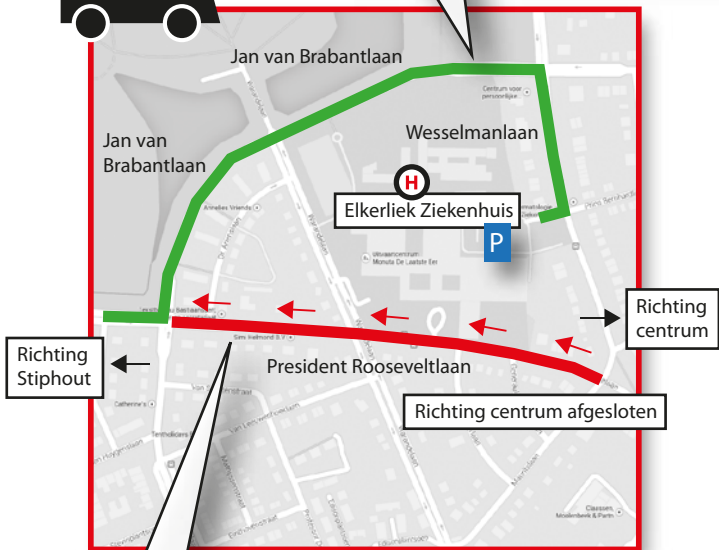

Wegwerkzaamheden President Rooseveltlaan

 Omleidingsroute

 Eenrichtingsverkeer

Gemeente Helmond